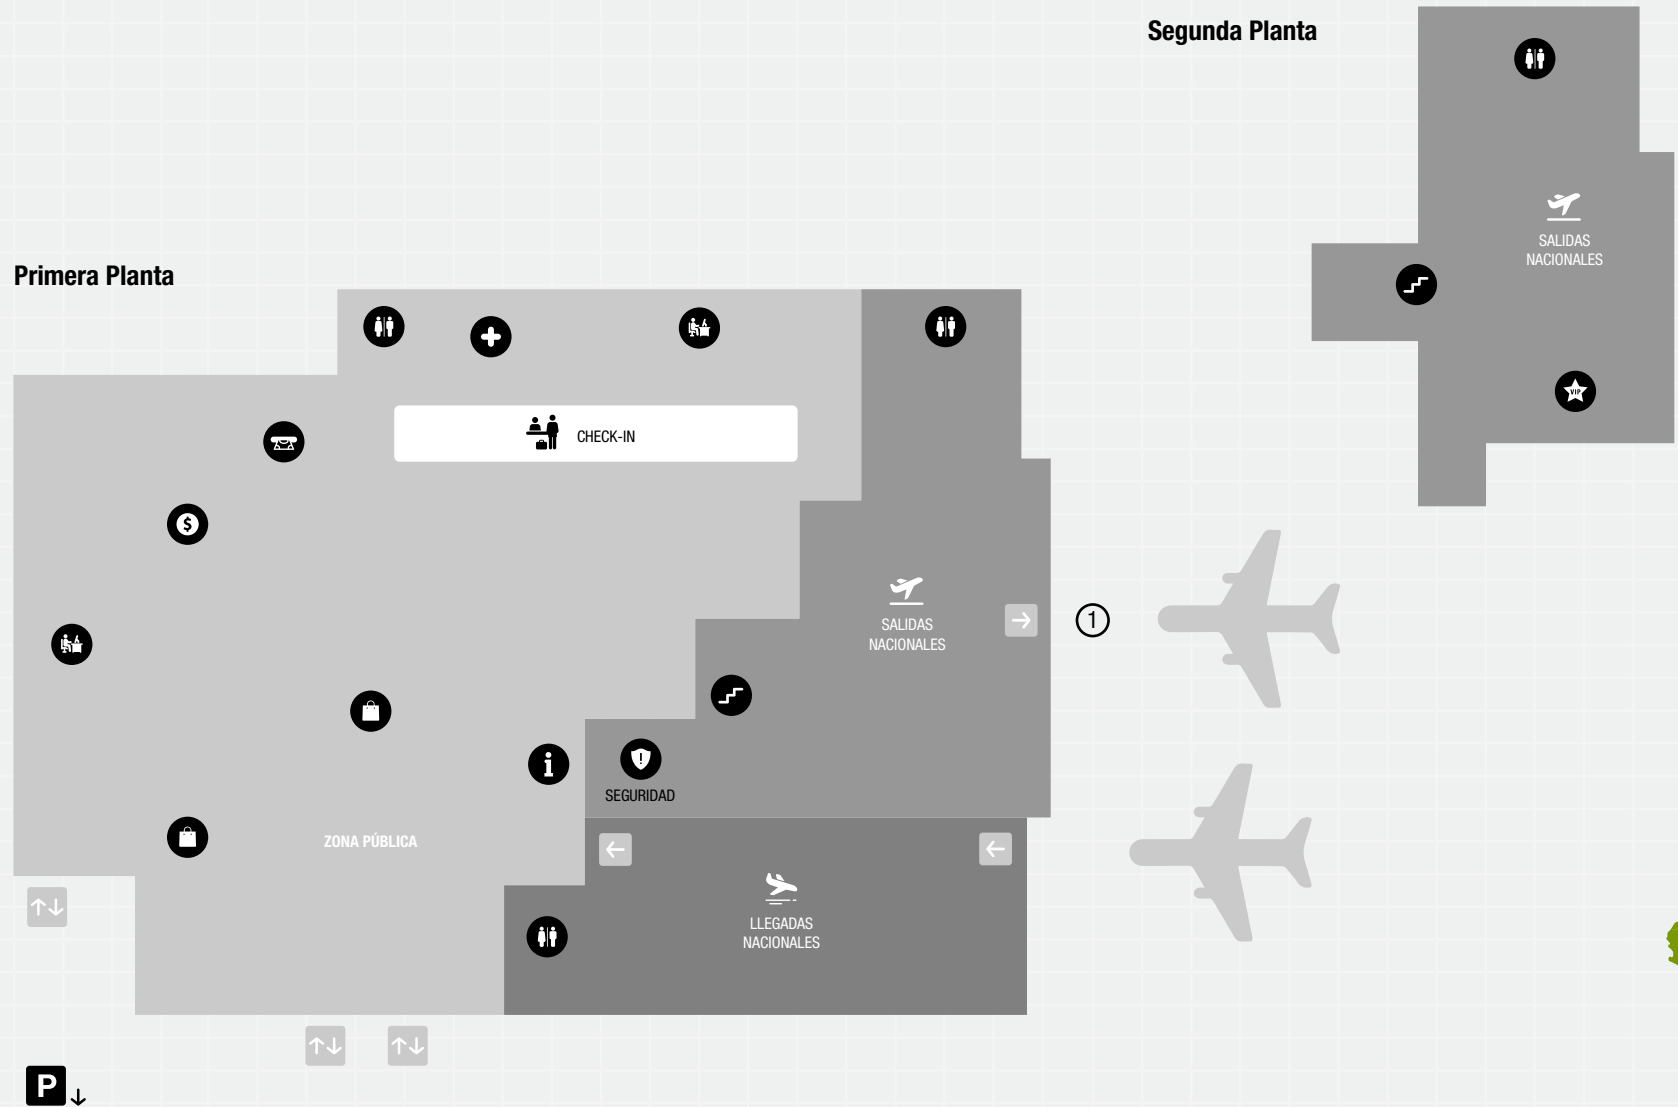

Ficha Técnica

- 2,705 msnm
- Cajamarca
- 07°08'21.2"S - 78°29'22.3"W
- 267 operaciones mensuales
- 326,346 pasajeros anuales
- 2,500 m de pista

Leyenda

- Oficinas Administrativas
- Salidas
- Llegadas
- Seguridad
- Check In
- Tiendas
- Tópico
- Baños
- Parqueo
- Sala Vip
- Cafetería
- Aduanas
- Banco/TUUA
- Migraciones
- Cajeros
- Escaleras
- Atención al cliente

Cajamarca